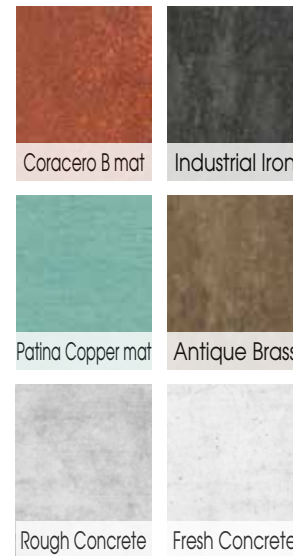

Anodized Look

Terra

ALUCOBOND® Legno

Vintage

Rocca

naturAL

Um eine exakte Farbbestimmung sicherzustellen fordern Sie bitte Original-Farbmuster an.

Aluminiumverbundplatten stehen für modernes Fassadendesign.

Schutz & Musch

Schutz & Musch
Fassadentafeln

Eternit
Fassadentafeln

Alucobond
Fassadentafeln

Rockpanel
Fassadentafeln

Schutz & Musch
Domino Pflanzgefäße

Schutz & Musch
Balkonbekleidungen

Schutz & Musch
Balkonboden