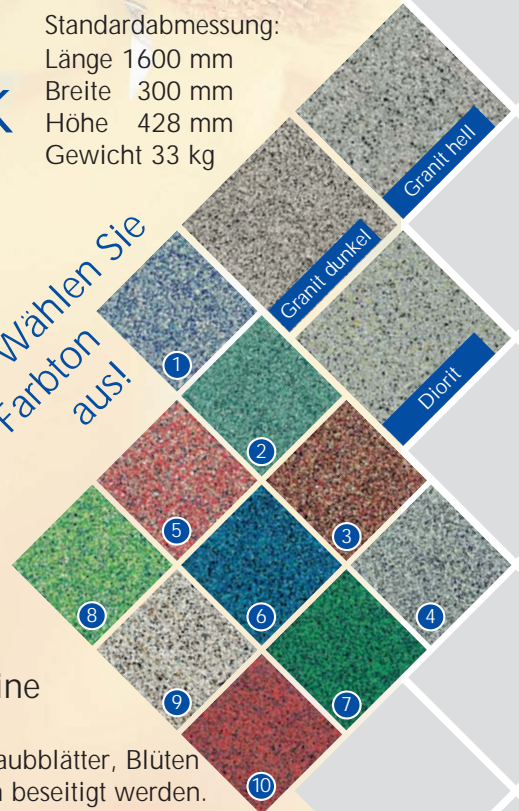

Unsere aus 28 mm dicken, mineralisch gebundenen Flachpressplatten hergestellten Gartenmöbel werden auch Sie begeistern. Mit dem von Ihnen ausgesuchten Farbton beschichtet und mit einer PU-Klarschicht versiegelt, bilden unsere Möbel etwas

Besonderes  
in Ihrem Garten.

Standardabmessung:

Tischplatte L x B 1600 x 800 mm

Tischbeine L x B 400 x 300 mm

Höhe 728 mm

Gewicht 115 kg

Standardabmessung:

Länge 1600 mm

Breite 300 mm

Höhe 428 mm

Gewicht 33 kg

Wählen Sie  
Ihren Farbton  
aus!

Stand 11/2003

Schütz  
&  
Musch GmbH

Im Olber 12 · 72516 Scheer/Donau  
Tel. 075 72/76 46-0 · Fax 075 72/76 46-46  
www.schuetz-musch.de · schuetz-und-musch@t-online.de